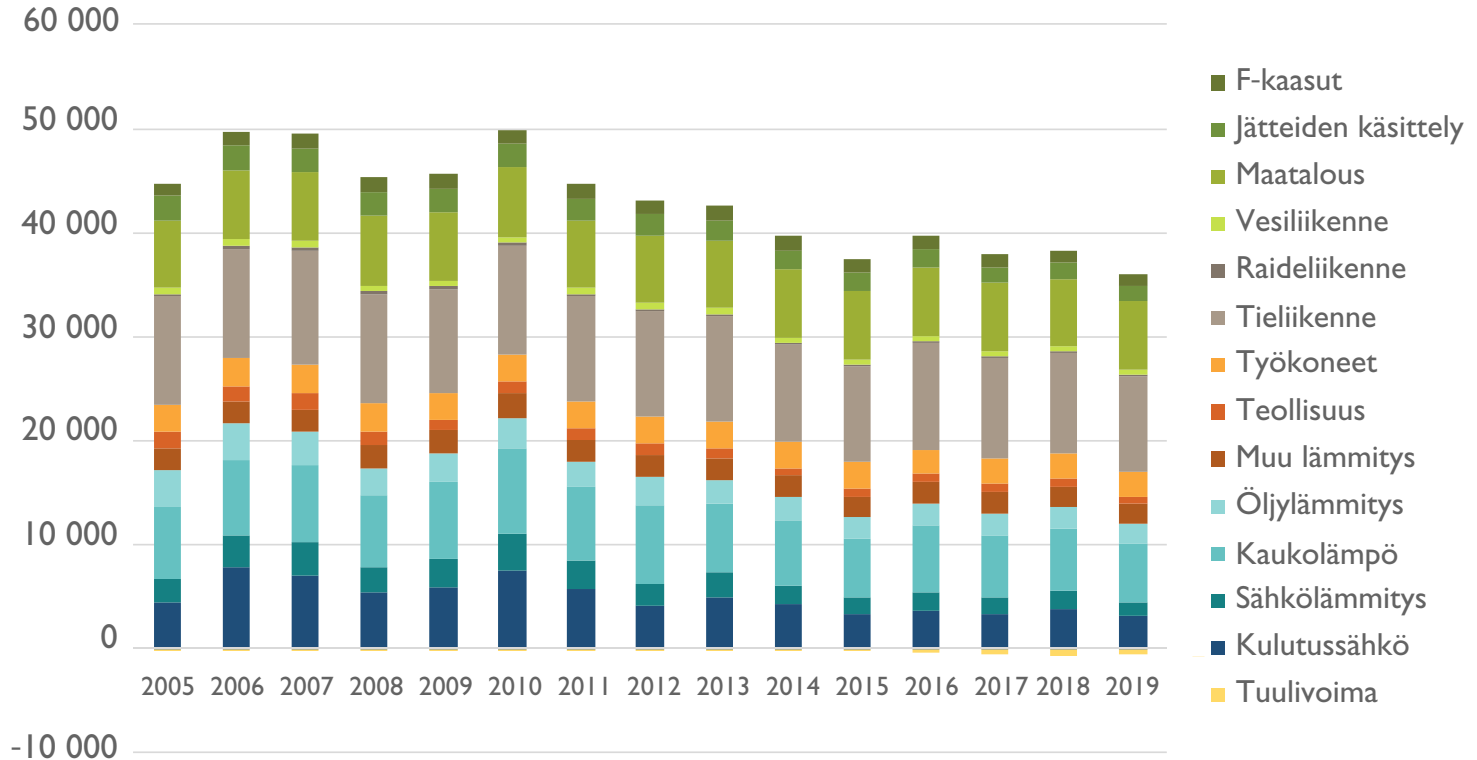

Suomen kuntien kasvihuonekaasupäästöt sektoreittain vuosina 2005-2019

ktCO₂e

© SYKE

Kuva 3. Suomen kuntien yhteenlasketut kasvihuonekaasupäästöt sektoreittain vuosina 2005-2019. Päästöt on laskettu Hinku-laskentasääntöjen mukaisesti.